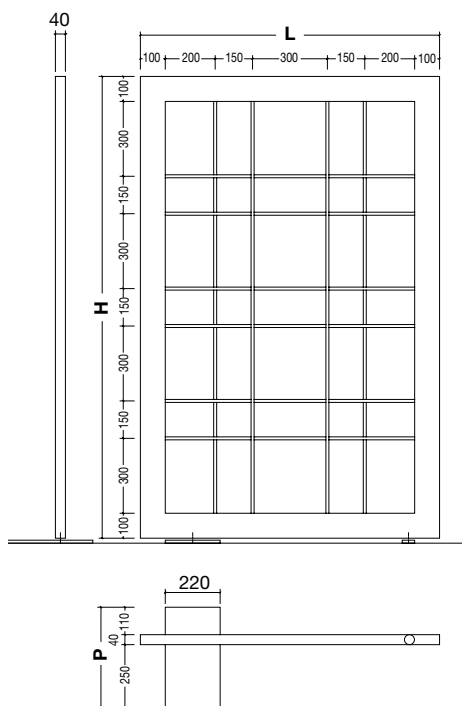

ROSA

PEONIA

IBISCO

| ART.   | RESE TERMICHE<br>THERMAL OUTPUT |      |     | UNI EN 442 (ΔT 50 K)     |                |
|--------|---------------------------------|------|-----|--------------------------|----------------|
|        | DIMENSIONI<br>Dimensions        |      |     | RESISTENZA<br>Resistance | PESO<br>Weight |
|        | L                               | H    | P   | Watt                     | Kg             |
| SCREEN | 1200                            | 1900 | 400 | 480                      | 35             |