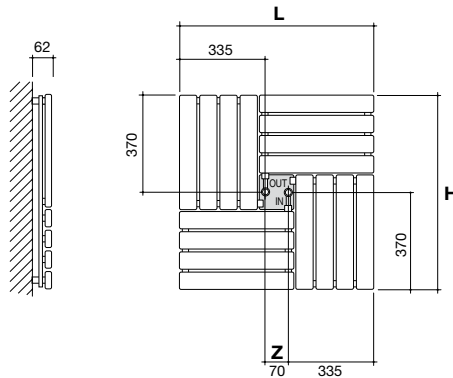

RESE TERMICHE  
THERMAL OUTPUT

UNI EN 442 ( $\Delta T$  50 K)

ART.	DIMENSIONI Dimensions			RESA Output	CAPACITÀ Capacity	PESO Weight
	L	H	Z	W	Lt	kg
SQUARE	740	740	70	653	4,6	20

SPECIFICARE NELL'ORDINE  
Materiale e diametro  
del tubo di collegamento