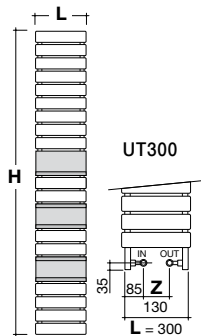

MATÉRIAU:

- acier

LE PRIX COMPREND:

- radiateur complet de consoles
- supports muraux
- soupape et détenteur
- soupape de décompression

FINITIONS:

- gamme couleurs Scirocco H, page 4

VERSION ÉLECTRIQUE

- non disponible

VERSION MIXTE

- non disponible

MONTAGE AVEC PAROI LATÉRALE

- non prévu

NOTES TECHNIQUES

- soupape, détenteur et raccords hydrauliques à l'intérieur du radiateur, cachés par une douve amovible.
- pression maximale de service: 6 bars
- disponible pour installations monotube

ACCESSOIRES

- consoles:

- plan tablettes
  - acier: coloré
  - gamme couleurs Scirocco H, page 4
  - bois: rovere naturel
- dossier tablettes
  - bois: rovere naturel
- portemanteau
- miroir ovale avec verre grossissant

MATERIAL:

- acero

EL PRECIO COMPRENDE:

- radiador completo de repisas
- soportes de pared
- válvula y llave de cierre
- purgador

ACABADOS

- gama de colores Scirocco H, pag. 4

VERSIÓN ELÉCTRICA

- no disponible

VERSIÓN MIXTA

- no disponible

MONTAJE CON PARED LATERAL

- no previsto

NOTAS TÉCNICAS

- válvula, llave de cierre y conexiones hidráulicas en el interior del radiador, ocultos por una duela amovible
- presión máxima de trabajo: 6 bares
- disponible para instalaciones monotubo

ACCESORIOS

- repisas:

- superficie repisas
  - acero: colorado
  - gamma de colores Scirocco H, pag. 4
  - madera: roble natural
- respaldo repisas
  - madera: roble natural
- perchas
- espejo ovalado con lente de aumento

RESE TERMICHE THERMAL OUTPUT

UNI EN 442 (ΔT 50 K)

ART.	DIMENSIONI Dimensions mm.			RESA Output W	CAPACITÀ Capacity Lt	PESO Weight kg
	L	H	Z			
UT300	300	1800	130	424	4,8	23
UT450	450	1800	130	726	7,0	30
UT600	600	1800	130	1026	9,2	37

ACCESSORI - ACCESSORIES - ACCESSOIRES - ACCESORIOS

SP01

PA01

Specchio ovale - Oval mirror Miroir ovale - Espejo ovalado

- completo di lente di ingrandimento
- complete with enlargement glass
- avec verre grossissant
- completo de lente de aumento

Appendino - Hanger Portemanteau - Perchas

- Finiture: stesso colore del radiatore o silver RAL 9006
- Finish: same colour as the radiator or in silver RAL 9006
- Finitions : même couleur que alle du radiateur ou argent RAL 9006
- Acabado: mismo color que el radiador o silver RAL 9006

SPECIFICARE NELL'ORDINE
Materiale e diametro
del tubo di collegamento

PLEASE SPECIFY IN THE ORDER
Material and diameter
of the connection pipe

SPECIFIER DANS L'ORDRE
Matériau et diamètre
du tube de raccordement

ESPECIFICAR EN EL PEDIDO
Material y diámetro
del tubo de conexión