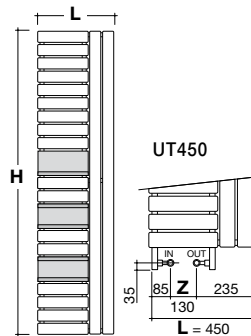

MATÉRIAU:

- acier

LE PRIX COMPREND:

- radiateur complet de consoles
- supports muraux
- soupape et détenteur
- soupape de décompression

FINITIONS:

- gamme couleurs Scirocco H, page 4

VERSION ÉLECTRIQUE

- non disponible

VERSION MIXTE

- non disponible

MONTAGE AVEC PAROI LATÉRALE

- non prévu

NOTES TECHNIQUES

- soupape, détenteur et raccords hydrauliques à l'intérieur du radiateur, cachés par une douve amovible.
- pression maximale de service: 6 bars
- disponible pour installations monotube

ACCESSOIRES

- consoles:

- plan tablettes
  - acier: coloré
  - gamme couleurs Scirocco H, page 4
  - bois: rovere naturel
- dossier tablettes
  - bois: rovere naturel
- portemanteau
- miroir ovale avec verre grossissant

MATERIAL:

- acero

EL PRECIO COMPRENDE:

- radiador completo de repisas
- soportes de pared
- válvula y llave de cierre
- purgador

ACABADOS

- gama de colores Scirocco H, pag. 4

VERSIÓN ELÉCTRICA

- no disponible

VERSIÓN MIXTA

- no disponible

MONTAJE CON PARED LATERAL

- no previsto

NOTAS TÉCNICAS

- válvula, llave de cierre y conexiones hidráulicas en el interior del radiador, ocultos por una duela amovible
- presión máxima de trabajo: 6 bares
- disponible para instalaciones monotubo

ACCESORIOS

- repisas:

- superficie repisas
  - acero: colorado
  - gamma de colores Scirocco H, pag. 4
  - madera: roble natural
- respaldo repisas
  - madera: roble natural
- perchas
- espejo ovalado con lente de aumento

RESE TERMICHE THERMAL OUTPUT

UNI EN 442 (ΔT 50 K)

ART.	DIMENSIONI Dimensions mm.			RESA Output W	CAPACITÀ Capacity Lt	PESO Weight kg
	L	H	Z			
UT300	300	1800	130	424	4,8	23
UT450	450	1800	130	726	7,0	30
UT600	600	1800	130	1026	9,2	37

ACCESSORI - ACCESSORIES - ACCESSOIRES - ACCESORIOS

SP01

PA01

Specchio ovale - Oval mirror Miroir ovale - Espejo ovalado

- completo di lente di ingrandimento
- complete with enlargement glass
- avec verre grossissant
- completo de lente de aumento

Appendino - Hanger Portemanteau - Perchas

- Finiture: stesso colore del radiatore o silver RAL 9006
- Finish: same colour as the radiator or in silver RAL 9006
- Finitions : même couleur que alle du radiateur ou argent RAL 9006
- Acabado: mismo color que el radiador o silver RAL 9006

SPECIFICARE NELL'ORDINE
Materiale e diametro
del tubo di collegamento

PLEASE SPECIFY IN THE ORDER
Material and diameter
of the connection pipe

SPECIFIER DANS L'ORDRE
Matériau et diamètre
du tube de raccordement

ESPECIFICAR EN EL PEDIDO
Material y diámetro
del tubo de conexión