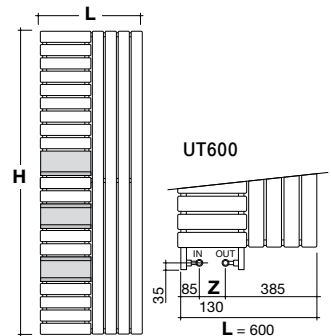

MATÉRIAU:

- acier

LE PRIX COMPREND:

- radiateur complet de consoles
- supports muraux
- soupape et détenteur
- soupape de décompression

FINITIONS:

- gamme couleurs Scirocco H, page 4

VERSION ÉLECTRIQUE

- non disponible

VERSION MIXTE

- non disponible

MONTAGE AVEC PAROI LATÉRALE

- non prévu

NOTES TECHNIQUES

- soupape, détenteur et raccords hydrauliques à l'intérieur du radiateur, cachés par une douve amovible.
- pression maximale de service: 6 bars
- disponible pour installations monotube

ACCESSOIRES

- consoles:

- plan tablettes
  - acier: coloré
  - gamme couleurs Scirocco H, page 4
  - bois: rovere naturel
- dossier tablettes
  - bois: rovere naturel
- portemanteau
- miroir ovale avec verre grossissant

MATERIAL:

- acero

EL PRECIO COMPRENDE:

- radiador completo de repisas
- soportes de pared
- válvula y llave de cierre
- purgador

ACABADOS

- gama de colores Scirocco H, pag. 4

VERSIÓN ELÉCTRICA

- no disponible

VERSIÓN MIXTA

- no disponible

MONTAJE CON PARED LATERAL

- no previsto

NOTAS TÉCNICAS

- válvula, llave de cierre y conexiones hidráulicas en el interior del radiador, ocultos por una duela amovible
- presión máxima de trabajo: 6 bares
- disponible para instalaciones monotubo

ACCESORIOS

- repisas:

- superficie repisas
  - acero: colorado
  - gamma de colores Scirocco H, pag. 4
  - madera: roble natural
- respaldo repisas
  - madera: roble natural
- perchas
- espejo ovalado con lente de aumento

RESE TERMICHE THERMAL OUTPUT

UNI EN 442 (ΔT 50 K)

ART.	DIMENSIONI Dimensions mm.			RESA Output W	CAPACITÀ Capacity Lt	PESO Weight kg
	L	H	Z			
UT300	300	1800	130	424	4,8	23
UT450	450	1800	130	726	7,0	30
UT600	600	1800	130	1026	9,2	37

ACCESSORI - ACCESSORIES - ACCESSOIRES - ACCESORIOS

SP01

PA01

Specchio ovale - Oval mirror Miroir ovale - Espejo ovalado

- completo di lente di ingrandimento
- complete with enlargement glass
- avec verre grossissant
- completo de lente de aumento

Appendino - Hanger Portemanteau - Perchas

- Finiture: stesso colore del radiatore o silver RAL 9006
- Finish: same colour as the radiator or in silver RAL 9006
- Finitions : même couleur que alle du radiateur ou argent RAL 9006
- Acabado: mismo color que el radiador o silver RAL 9006

SPECIFICARE NELL'ORDINE
Materiale e diametro
del tubo di collegamento

PLEASE SPECIFY IN THE ORDER
Material and diameter
of the connection pipe

SPECIFIER DANS L'ORDRE
Matériau et diamètre
du tube de raccordement

ESPECIFICAR EN EL PEDIDO
Material y diámetro
del tubo de conexión