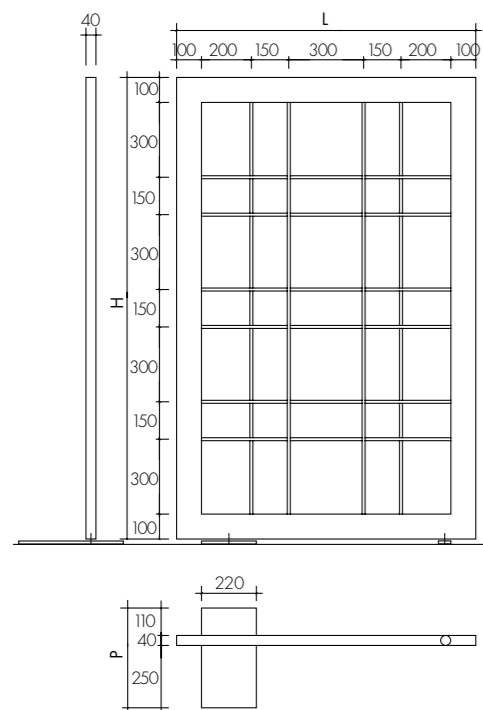

PRODUCT

Screen

DESIGNER

— Franca Lucarelli - Bruna Rapisarda

VERSION

WARMBOOK

p.150

	IT	UK	FR	ES	DE
	- Acciaio inox	- Stainless steel	- Acier inox	- Acero inoxidable	- Inox-Stahl
	- Base di supporto - Resistenza elettrica completa di cavo L 150 cm	- Supporting base - Electrical resistance element with wire L 150 cm	- Base de support - Résistance électrique complète de câble L 150 cm en c.II	- Base de soporte - Resistencia eléctrica con cable L 150 cm	- Grundgestell - Elektrischer Widerstand komplett mit Kabel, L 150 cm
	Screen e decori: - inox spazzolato	Screen and decorations: - brushed stainless steel	Screen e decoración: - inox brossé	Screen y decoración: - acero inoxidable cepillado	Screen und Dekoration: - inox-Stahl gebürstet
	• Rosa • Peonia • Ibisco	• Rosa • Peonia • Ibisco	• Rosa • Peonia • Ibisco	• Rosa • Peonia • Ibisco	• Rosa • Peonia • Ibisco

**ROSA**  
Inox spazzolato:  
€

**PEONIA**  
Inox spazzolato:  
€

**IBISCO**  
Inox spazzolato:  
€

ART.	DIMENSIONI DIMENSIONS			RESISTENZA RESISTANCE	PESO WEIGHT	ELETTRICO ELECTRIC
	L	H	P	Watt	Kg	INOX SPAZZOLATO BRUSHED STAINLESS
SCREEN	1200	1900	400	480	35	€