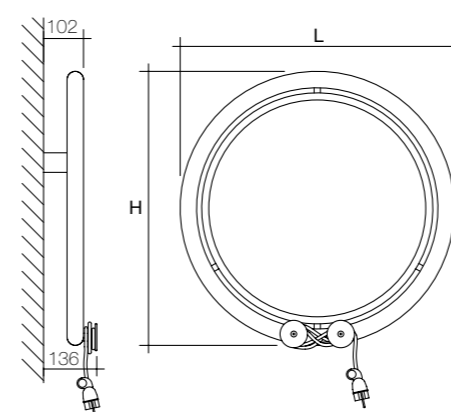

versione WE