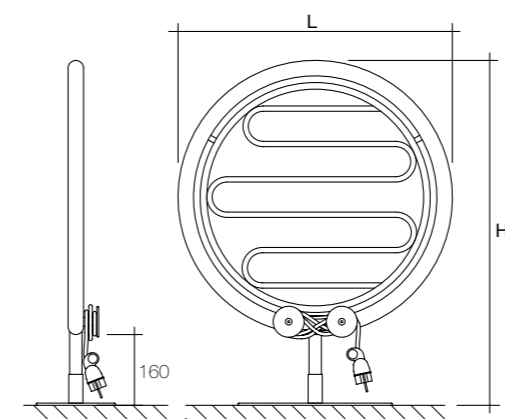

versione BE