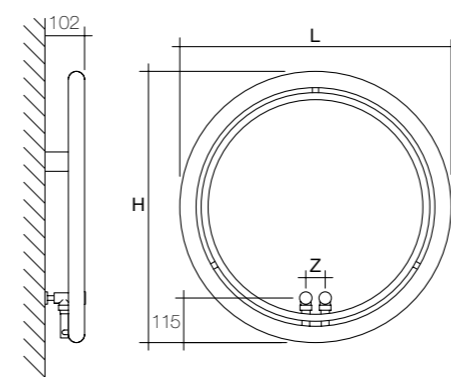

SCEGLI IL MODELLO E PERSONALIZZALO - CHOOSE THE MODEL AND PERSONALIZE

versione WH