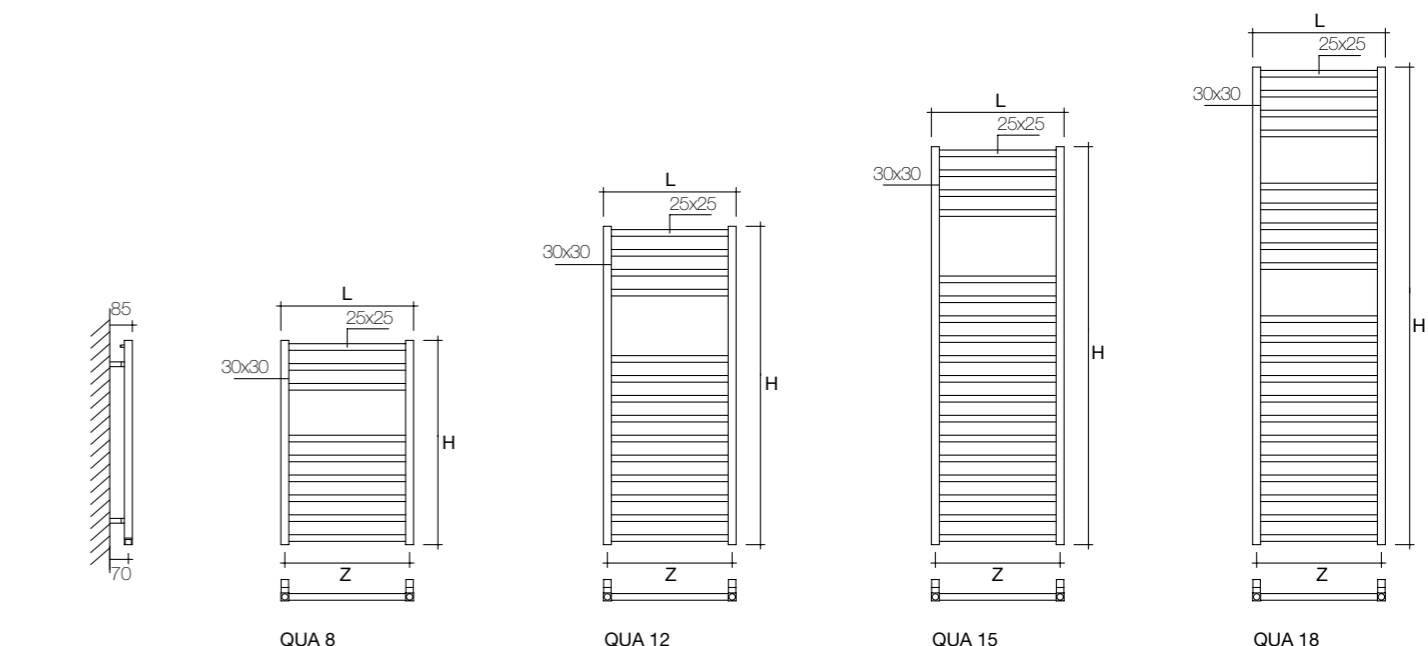

RESE TERMICHE - THERMAL OUTPUT
UNI EN 442 (ΔT 50 K)

Watt = Kcal/h ÷ 0,860
Kcal/h = Watt x 0,860

ART.	DIMENSIONI DIMENSIONS			RESA OUTPUT	RESA CROMO OUTPUT CHROME	CAP. CAP.	PESO WEIGHT	RES. RES.	IDRAULICO HYDRAULIC			ELETTRICO ELECTRIC		
	L	H	Z						W	W	Lt	Kg	Watt	RAL 9010 BIANCO LUCIDO WHITE POLISHED
QUA 8x50	500	770	470	322	212	3,3	5,8	300	€	€	€	€	€	€
QUA 12x50	500	1200	470	500	329	5,2	8,9	300						
QUA 12x60	600	1200	570	578	380	5,7	10,2	600						
QUA 15x50	500	1500	470	637	419	6,5	11,4	600						
QUA 15x60	600	1500	570	736	485	6,9	13,0	600						
QUA 18x50	500	1800	470	750	493	7,8	13,4	600						
QUA 18x60	600	1800	570	865	570	8,1	15,3	600						