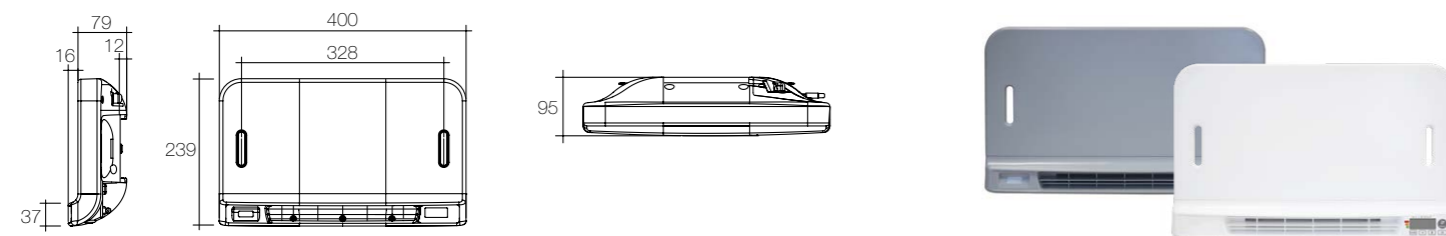

Disponibile per serie LAGUNA / EASY L 500 / 550 / 600	Available for ranges LAGUNA / EASY L 500 / 550 / 600	Disponible pour LAGUNA / EASY L 500 / 550 / 600	Disponible para la serie LAGUNA / EASY L 500 / 550 / 600	Verfügbar für die Serie LAGUNA / EASY L 500 / 550 / 600

ART.	DIMENSIONI DIMENSIONS			PESO WEIGHT	RESIST. ELETTR. EL. RESIST.	RESA ARIA OUT AIR	ELETTRICO ELECTRIC	
	L	H	P				BIANCO WHITE	GRIGIO GREY
EOLO	400	239	95	2,35		1500	€	€
EOLO_TOP	400	239	95	2,45	300/600	1500		

COMPOSIZIONE PREZZO PER VARIANTI POSSIBILI

1) scaldasalviette funzionamento idraulico con EOLO: prezzo scaldasalviette idraulico scelto + prezzo articolo EOLO
2) scaldasalviette funzionamento elettrico con EOLO_TOP: prezzo scaldasalviette elettrico scelto + prezzo articolo EOLO_TOP
3) scaldasalviette funzionamento misto (idraulico/elettrico) con EOLO_TOP: prezzo scaldasalviette idraulico scelto + resistenza annessa + valvola e detentore per funzionamento misto + prezzo articolo EOLO_TOP

PRICE COMPOSITION FOR POSSIBLE VARIANTS

1) hydraulic towel rail + EOLO: choosen hydraulic towel rail price + EOLO price
2) electric towel rail + EOLO_TOP: choosen electric towel rail price + EOLO_TOP price
3) mixed towel rail (hydraulic/electric function) + EOLO_TOP: choosen hydraulic towel rail + relative heating element + valve and holder for mixed radiators + EOLO_TOP price

DETTAGLI - DETAILS - DÉTAILS - DETALLES - DETAILS

EOLO
Articolo con funzionalità solo aria
Article with only fan functionality
Article avec seulement fonction ventilateur
Artículo solo con función de ventilador
Artikel nur mit Lüfterfunktion

EOLO_TOP
Articolo con funzionalità aria e resistenza elettrica
Article with fan functionality and heating element
Article avec fonction ventilateur et résistance électrique
Artículo con función de ventilador y resistencia eléctrica
Artikel mit Lüfterfunktion und Elektrischer Widerstand

TERMOSTATO TEMPERATURA AMBIENTE DIGITALE CONTROLLO REMOTO - ROOM TEMPERATURE DIGITAL REMOTE CONTROL THERMOSTAT

Grado di protezione IP30 Classe II Radio frequenza: 2,40 a 2,48 Ghz
Massima distanza di funzionamento 10 metri Fornito con due pile alcaline da 1,5 V LR6
Altezza termostato: 95 mm Larghezza termostato: 120 mm
Protection degree: IP30 Class II Radio frequency: 2,40 to 2,48 Ghz
Maximum operating distance 10 meters Supplied with two alkaline 1.5 V LR6 batteries
Height thermostat: 95 mm Width thermostat: 120 mm

	BIANCO WHITE
ART.	€
TA_EOLO