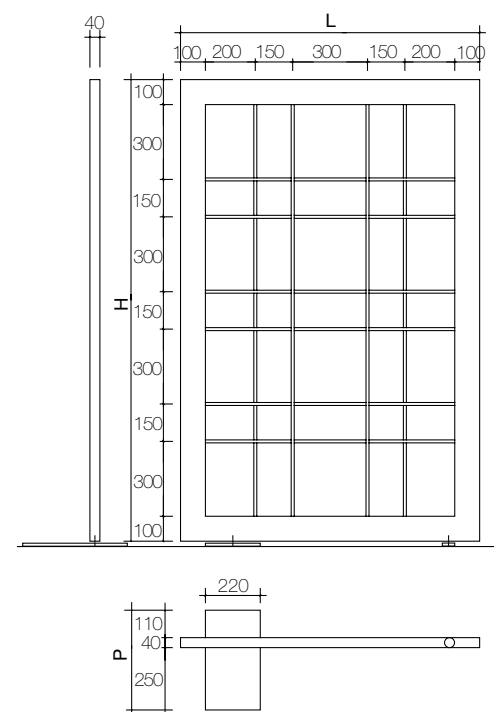

	IT	UK	FR	ES	DE
	- Acciaio inox	- Stainless steel	- Acier inox	- Acero inoxidable	- Inox-Stahl
	- Base di supporto - Resistenza elettrica completa di cavo L 150 cm	- Supporting base - Electrical resistance element with wire L 150 cm	- Base de support - Résistance électrique complète de câble L 150 cm en cl.II	- Base de soporte - Resistencia eléctrica con cable L 150 cm	- Grundgestell - Elektrischer Widerstand komplett mit Kabel, L 150 cm
	Screen e decori: - inox spazzolato	Screen and decorations: - brushed stainless steel	Screen e decoración: - inox brossé	Screen y decoración: - acero inoxidable cepillado	Screen und Dekoration: - inox-Stahl gebürstet
	<ul style="list-style-type: none"> • Rosa • Peonia • Ibisco 	<ul style="list-style-type: none"> • Rosa • Peonia • Ibisco 	<ul style="list-style-type: none"> • Rosa • Peonia • Ibisco 	<ul style="list-style-type: none"> • Rosa • Peonia • Ibisco 	<ul style="list-style-type: none"> • Rosa • Peonia • Ibisco

ROSA
Inox spazzolato:
€ 860,00

PEONIA
Inox spazzolato:
€ 860,00

IBISCO
Inox spazzolato:
€ 860,00

ART.	DIMENSIONI DIMENSIONS			RESISTENZA RESISTANCE	PESO WEIGHT	ELETTRICO ELECTRIC
	L	H	P	Watt	Kg	
SCREEN	1200	1900	400	480	35	INOX SPAZZOLATO BRUSHED STAINLESS €