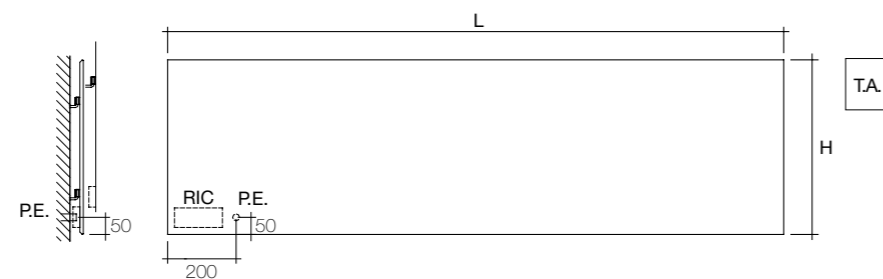

VERSIONE ORIZZONTALE
HORIZONTAL VERSION
VERSION HORIZONTALE
VERSION HORIZONTAL
HORIZONTAL VERSION

PESE TERMICHE - THERMAL OUTPUT
UNI EN 442 (ΔT 50 K)

Watt = Kcal/h ÷ 0,860
Kcal/h = Watt x 0,860

ELETTRICO
ELECTRIC

RAL 9010
BIANCO
LUCIDO
WHITE
POLISHED

COLORE
COLOUR

VERTICALE	ART.	DIMENSIONI DIMENSIONS			RESA OUTPUT	PESO WEIGHT	RESISTENZA RESISTANCE	€	€
		L	H	P					
VERTICAL	SSVEN36H120	360	1200	40	330	12,0	300		
	SSVEN36H150	360	1500	40	680	14,4	700		
	SSVEN51H180	510	1800	40	1100	25,6	1500		
ORIZZONTALE	SSOEN36H120	1200	360	40	330	12,0	300		
	SSOEN36H150	1500	360	40	680	14,4	700		
	SSOEN51H180	1800	510	40	1100	25,6	1500