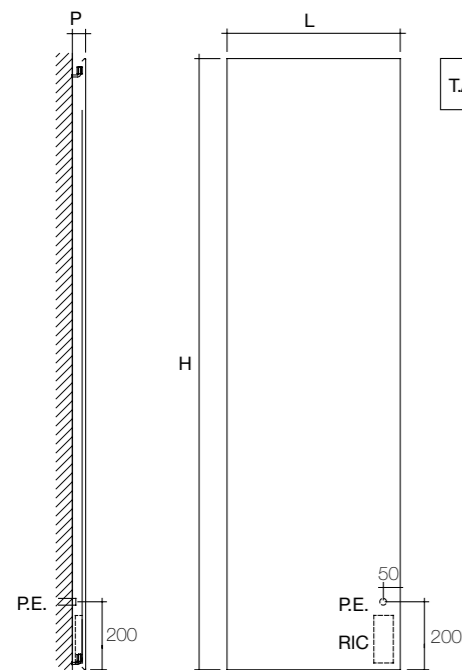

PORTA ACCAPPATOIO VERTICALE colore PAVS € inox mirror PAVS €	VERTICAL ROBE HOLDER colour PAVS € inox mirror PAVS €	PORTEMANTEAU VERTICALE couleur PAVS € inox mirror PAVS €	PORTA-ALBORNOZ VERTICALE color PAVS € inox mirror PAVS €	SENKRECHTE BADEMANTELHALTER farbe PAVS € inox mirror PAVS €
PORTA SALVIETTE ORIZZONTALE portata massima 500 gr colore PSOS € inox mirror PSOS € Disponibile solo per versione verticale	HORIZONTAL TOWEL HOLDER maximum payload 500 gr colour PSOS € inox mirror PSOS € Available only for vertical version	PORTE-SERVIETTES HORIZONTALE maximum charge utile 500 gr couleur PSOS € inox mirror PSOS € Disponible seulement que pour la version verticale	TOALLERO HORIZONTAL carga máxima 500 gr color PSOS € inox mirror PSOS € Disponible sólo para version vertical	WAAGERECHTE HANDTUCHHALTER maximale Ladung 500 gr farbe PSOS € inox mirror PSOS € Nur in der vertikale Ausführung
APPOGGIA SALVIETTE ORIZZONTALE portata massima 500 gr colore ASOS € inox mirror ASOS € Disponibile solo per versione verticale	HORIZONTAL TOWEL RACK maximum payload 500 gr colour ASOS € inox mirror ASOS € Available only for vertical version	ÉTAGÈRE HORIZONTALE PORTE-SALVIETTES maximum charge utile 500 gr couleur ASOS € inox mirror ASOS € Disponible seulement que pour la version verticale	REPISA PARA TOALLA carga máxima 500 gr color ASOS € inox mirror ASOS € Disponible sólo para version vertical	HORIZONTAL HANDTUCHREGAL maximale Ladung 500 gr farbe ASOS € inox mirror ASOS € Nur in der vertikale Ausführung

VERSIONE VERTICALE
VERTICAL VERSION
VERSION VERTICALE
VERSION VERTICAL
VERTIKALE VERSION